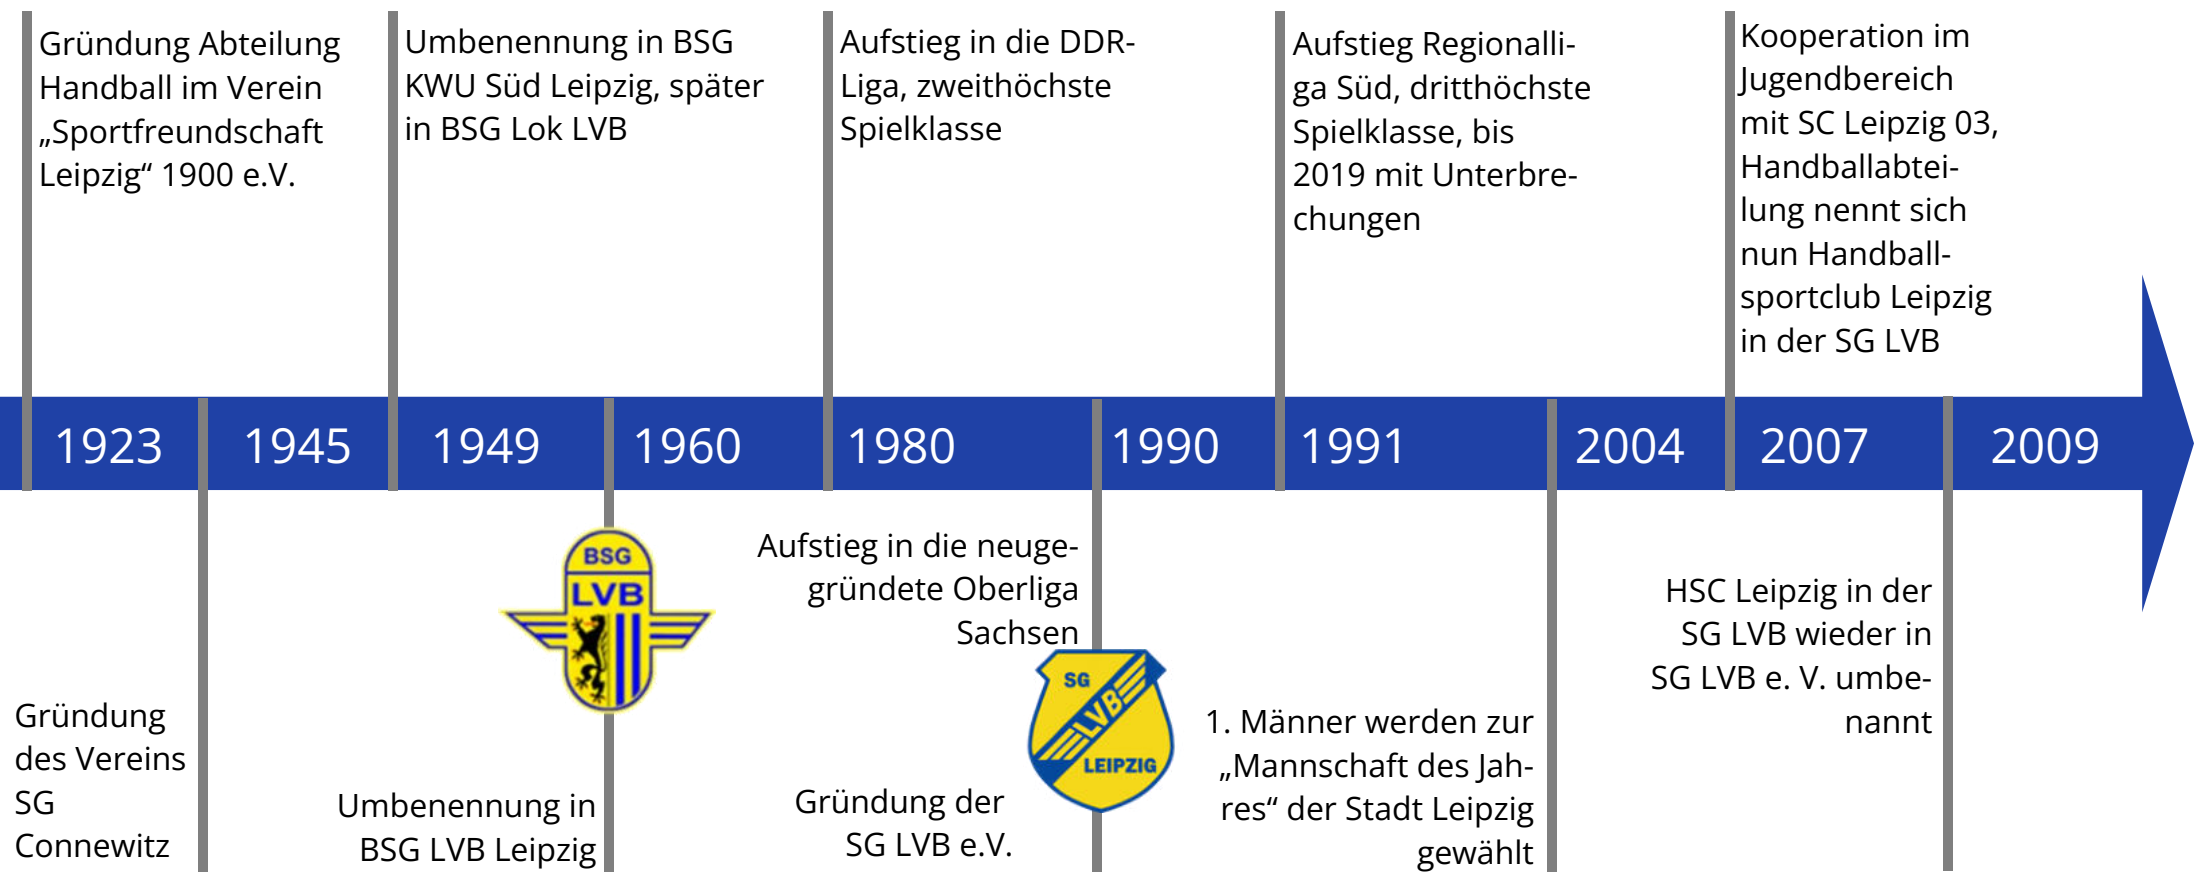

Wo kommen wir her?

Unsere Geschichte